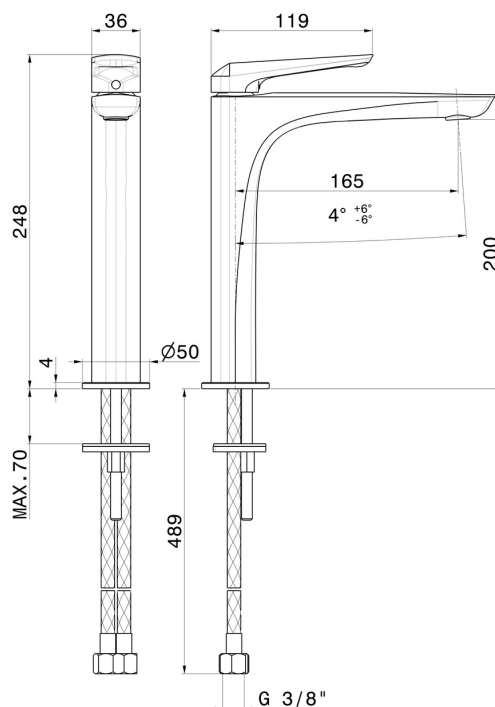

# DELTA ZERO

**72214.01.093**

Miscelatore monocomando versione media per lavabo da appoggio - finitura Nero opaco

Senza scarico. Flessibili di alimentazione F3/8"

## CARATTERISTICHE

Materiale  
Tecnologia  
Installazione  
Versione  
Tipo di foro  
Tipologia di comando  
Scarico  
Miscelazione dell' acqua

**Ottone**  
**Save Water**  
**Da appoggio**  
**Media**  
**Monoforo**  
**Monocomando**  
**Senza scarico**  
**Meccanica**

## DISEGNO TECNICO

## **DELTA ZERO**

**72214.01.093**

Miscelatore monocomando versione media per lavabo da appoggio - finitura Nero opaco