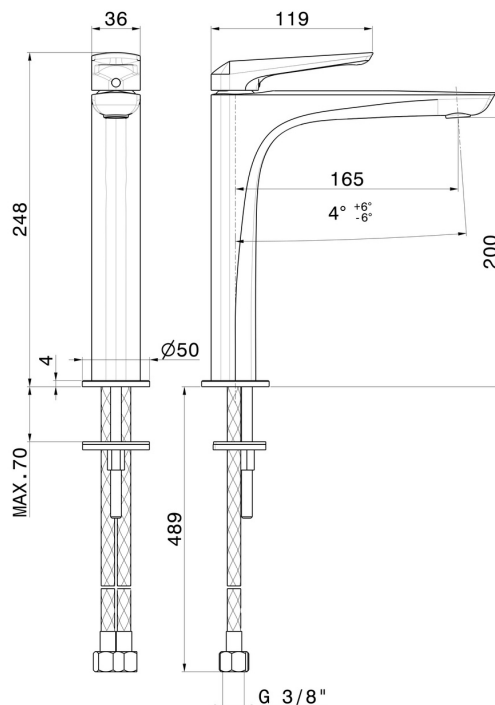

DELTA ZERO

72214.21.018

Miscelatore monocomando versione media per lavabo da appoggio - finitura Cromo

Senza scarico. Flessibili di alimentazione F3/8"

CARATTERISTICHE

Materiale
Tecnologia
Installazione
Versione
Tipo di foro
Tipologia di comando
Scarico
Miscelazione dell' acqua

Ottone
Save Water
Da appoggio
Media
Monoforo
Monocomando
Senza scarico
Meccanica

DISEGNO TECNICO

DELTA ZERO

72214.21.018

Miscelatore monocomando versione media per lavabo da appoggio - finitura Cromo

FINITURE DISPONIBILI

61.020

finitura PVD Glossy Gold