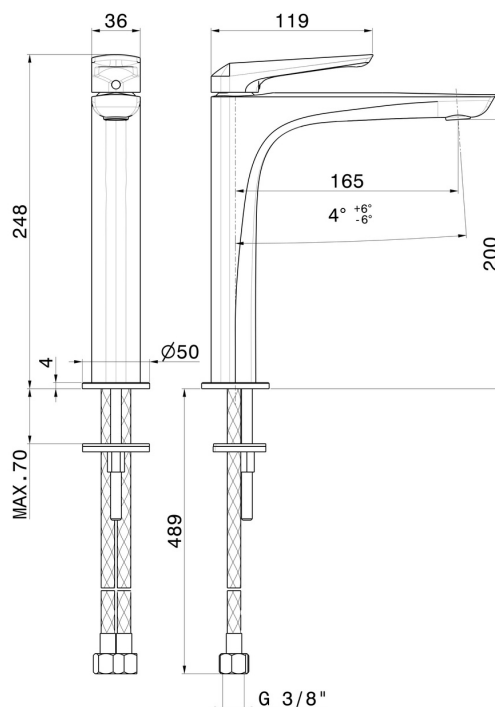

DELTA ZERO

72214.58.063

Miscelatore monocomando versione media per lavabo da appoggio - finitura PVD Gun Metal

Senza scarico. Flessibili di alimentazione F3/8"

PVD Gun Metal

CARATTERISTICHE

Materiale
Tecnologia
Installazione
Versione
Tipo di foro
Tipologia di comando
Scarico
Miscelazione dell' acqua

Ottone
Save Water
Da appoggio
Media
Monoforo
Monocomando
Senza scarico
Meccanica

DISEGNO TECNICO

DELTA ZERO

72214.58.063

Miscelatore monocomando versione media per lavabo da appoggio - finitura PVD Gun Metal