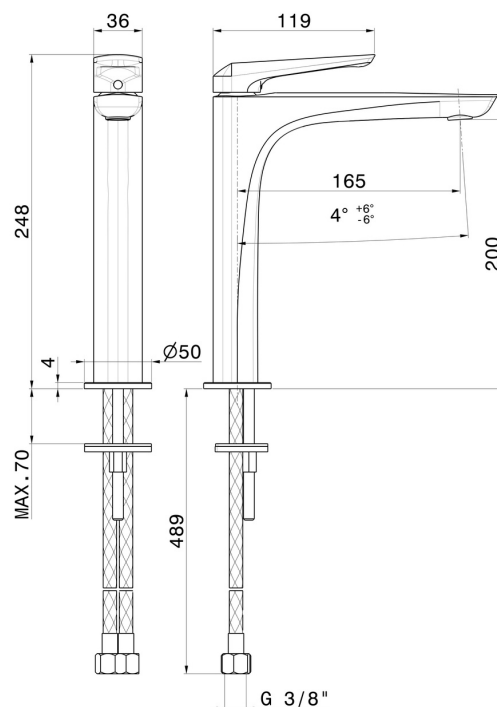

DELTA ZERO

72214.59.064

Miscelatore monocomando versione media per lavabo da appoggio - finitura PVD Brushed Gun Metal

Senza scarico. Flessibili di alimentazione F3/8"

PVD Brushed Gun Metal

CARATTERISTICHE

Tipo di foro

Monoforo

Tipologia di comando

Monocomando

Scarico

Senza scarico

Miscelazione dell' acqua

Meccanica

DISEGNO TECNICO

DELTA ZERO

72214.59.064

Miscelatore monocomando versione media per lavabo da appoggio - finitura PVD Brushed Gun Metal

FINITURE DISPONIBILI

59.064

PVD Brushed Gun Metal

01.014