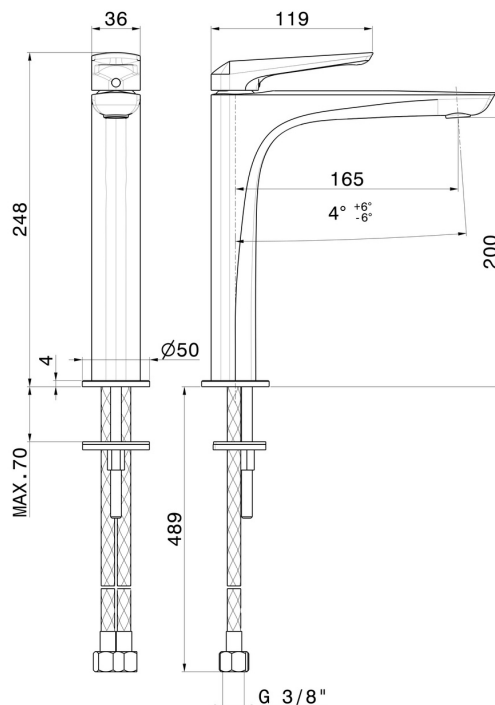

DELTA ZERO

72214.59.067

Miscelatore monocomando versione media per lavabo da appoggio - finitura PVD Brushed Copper Bronze

Senza scarico. Flessibili di alimentazione F3/8"

PVD Brushed Copper Bronze

CARATTERISTICHE

Materiale	Ottone
Tecnologia	Save Water
Installazione	Da appoggio
Versione	Media
Tipo di foro	Monoforo
Tipologia di comando	Monocomando
Scarico	Senza scarico
Miscelazione dell' acqua	Meccanica

DISEGNO TECNICO

DELTA ZERO

72214.59.067

Miscelatore monocomando versione media per lavabo da appoggio - finitura PVD Brushed Copper Bronze

FINITURE DISPONIBILI

59.067

PVD Brushed Copper Bronze

01.014

finitura Bianco opaco