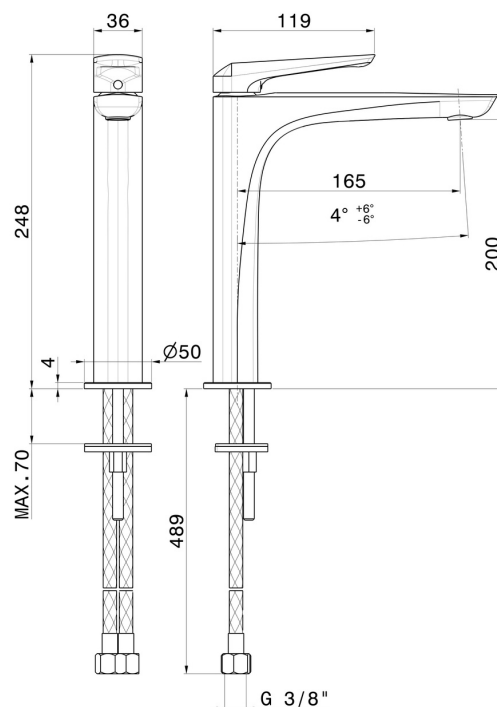

## CARATTERISTICHE

Materiale

**Ottone**

Tecnologia

**Save Water**

Installazione

**Da appoggio**

Versione

**Media**

Tipo di foro

**Monoforo**

Tipologia di comando

**Monocomando**

Scarico

**Senza scarico**

Miscelazione dell' acqua

## DISEGNO TECNICO