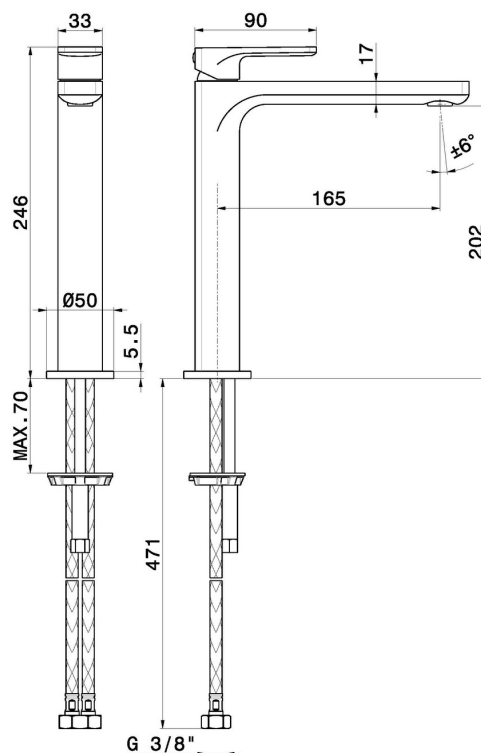

DISEGNO TECNICO