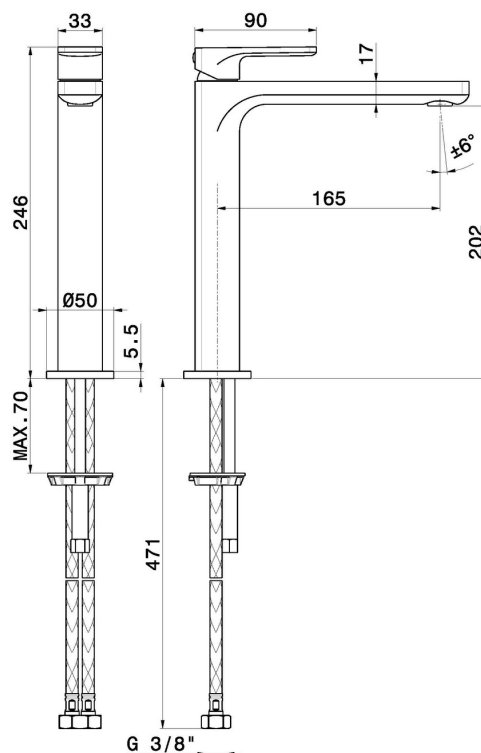

Tipologia di comando

Monocomando

Scarico

Senza scarico

Miscelazione dell' acqua

Meccanica

DISEGNO TECNICO

B-EASY