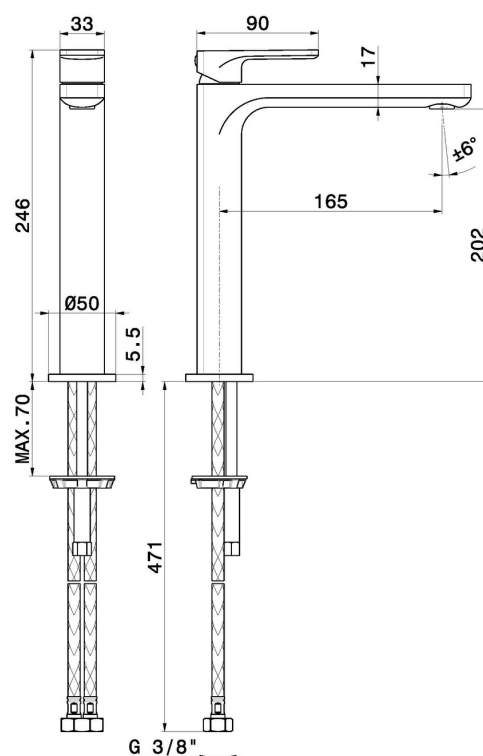

B-EASY

72614.21.018

Miscelatore monocomando versione media per lavabo da appoggio - finitura Cromo

Senza scarico

CARATTERISTICHE

Materiale
Tecnologia
Installazione
Versione
Tipo di foro
Tipologia di comando
Scarico
Miscelazione dell' acqua

Ottone
Save Water
Da appoggio
Media
Monoforo
Monocomando
Senza scarico
Meccanica

DISEGNO TECNICO

B-EASY

72614.21.018

Miscelatore monocomando versione media per lavabo da appoggio - finitura Cromo

FINITURE DISPONIBILI