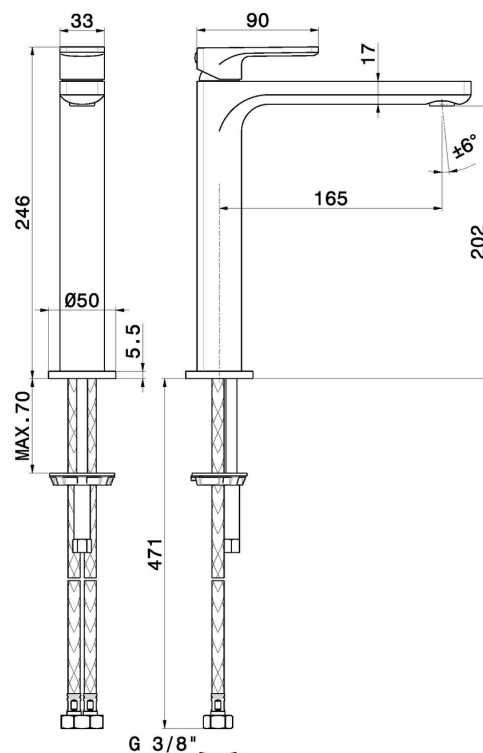

B-EASY

72614.M0.071

Miscelatore monocomando versione media per lavabo da appoggio - finitura Gold Satin

Senza scarico

CARATTERISTICHE

Materiale
Tecnologia
Installazione
Versione
Tipo di foro
Tipologia di comando
Scarico
Miscelazione dell' acqua

Ottone
Save Water
Da appoggio
Media
Monoforo
Monocomando
Senza scarico
Meccanica

DISEGNO TECNICO

B-EASY

72614.M0.071

Miscelatore monocomando versione media per lavabo da appoggio - finitura Gold Satin

FINITURE DISPONIBILI