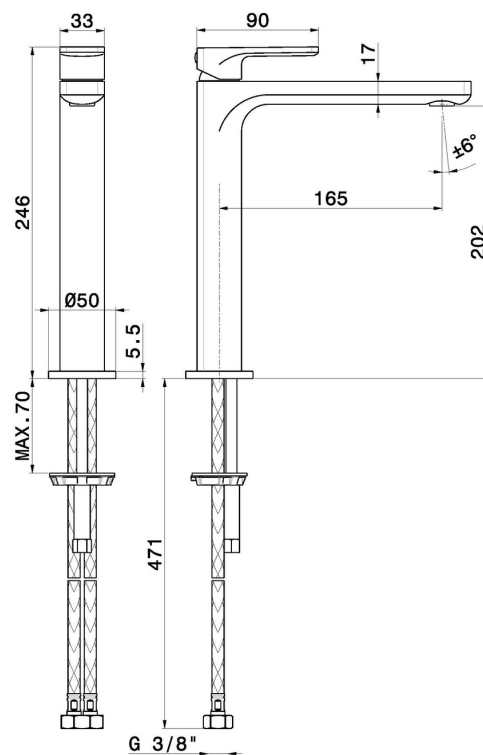

DISEGNO TECNICO