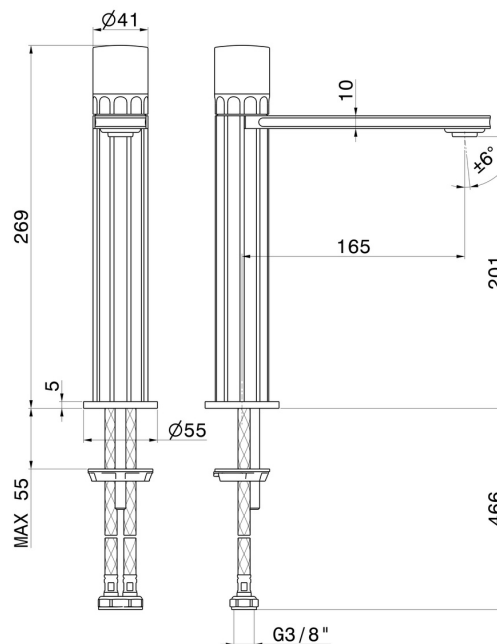

## CARATTERISTICHE

Materiale	Ottone/Marmo
Tecnologia	Energy Saving - Low Lead - Save Water
Installazione	Da appoggio
Versione	Media
Tipo di foro	Monoforo
Tipologia di comando	Monocomando
Scarico	Senza scarico
Miscelazione dell' acqua	Meccanica

## DISEGNO TECNICO