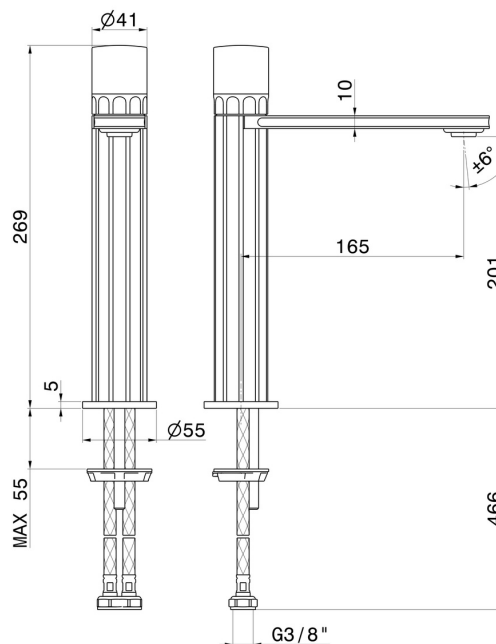

IONIKA SUPREME

72914.21.018

Miscelatore monocomando versione media per lavabo da appoggio - finitura Cromo

Senza scarico

CARATTERISTICHE

Materiale	Ottone/Marmo
Tecnologia	Energy Saving - Low Lead - Save Water
Installazione	Da appoggio
Versione	Media
Tipo di foro	Monoforo
Tipologia di comando	Monocomando
Scarico	Senza scarico
Miscelazione dell' acqua	Meccanica

DISEGNO TECNICO

IONIKA SUPREME

72914.21.018

Miscelatore monocomando versione media per lavabo da appoggio - finitura Cromo

FINITURE DISPONIBILI

21.018

Cromo

01.014