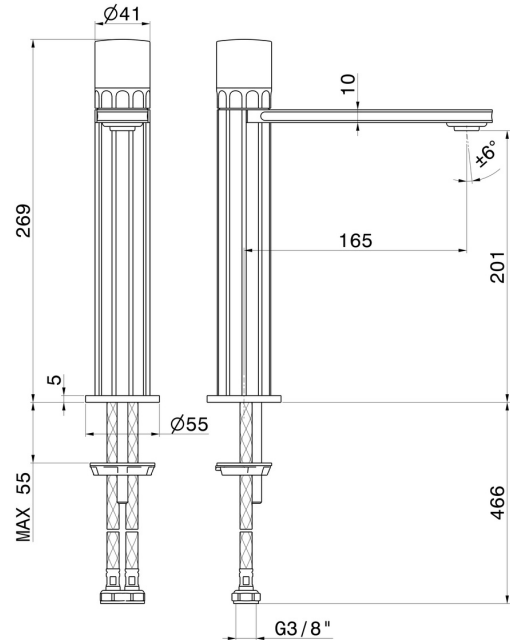

IONIKA SUPREME

72914.59.064

Miscelatore monocomando versione media per lavabo da appoggio - finitura PVD Brushed Gun Metal

Senza scarico

CARATTERISTICHE

Materiale	Ottone/Marmo
Tecnologia	Energy Saving - Low Lead - Save Water
Installazione	Da appoggio
Versione	Media
Tipo di foro	Monoforo
Tipologia di comando	Monocomando
Scarico	Senza scarico
Miscelazione dell' acqua	Meccanica

DISEGNO TECNICO

IONIKA SUPREME

72914.59.064

Miscelatore monocomando versione media per lavabo da appoggio - finitura PVD Brushed Gun Metal

FINITURE DISPONIBILI

59.064

PVD Brushed Gun Metal

01.014