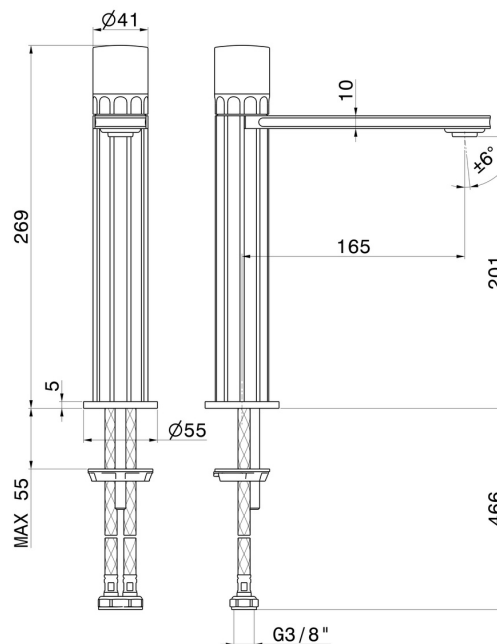

## CARATTERISTICHE

Materiale	<b>Ottone/Marmo</b>
Tecnologia	<b>Energy Saving - Low Lead - Save Water</b>
Installazione	<b>Da appoggio</b>
Versione	<b>Media</b>
Tipo di foro	<b>Monoforo</b>
Tipologia di comando	<b>Monocomando</b>
Scarico	<b>Senza scarico</b>
Miscelazione dell' acqua	<b>Meccanica</b>

## DISEGNO TECNICO