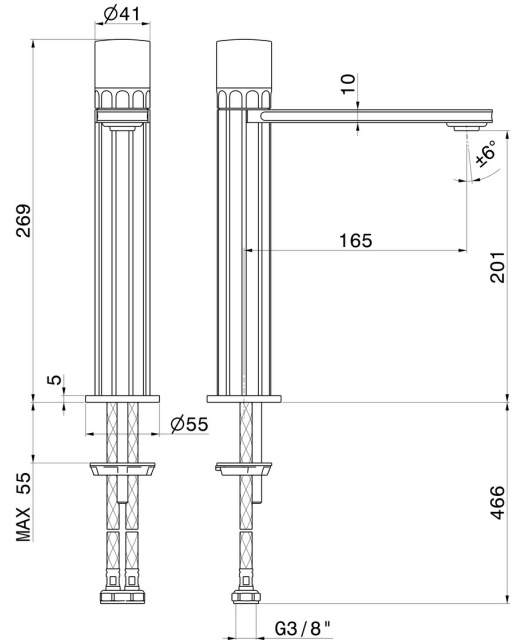

# IONIKA SUPREME

**72914.59.098**

Miscelatore monocomando versione media per lavabo da appoggio - finitura PVD Brushed Pale Gold

Senza scarico

## CARATTERISTICHE

Materiale	<b>Ottone/Marmo</b>
Tecnologia	<b>Energy Saving - Low Lead - Save Water</b>
Installazione	<b>Da appoggio</b>
Versione	<b>Media</b>
Tipo di foro	<b>Monoforo</b>
Tipologia di comando	<b>Monocomando</b>
Scarico	<b>Senza scarico</b>
Miscelazione dell' acqua	<b>Meccanica</b>

## DISEGNO TECNICO