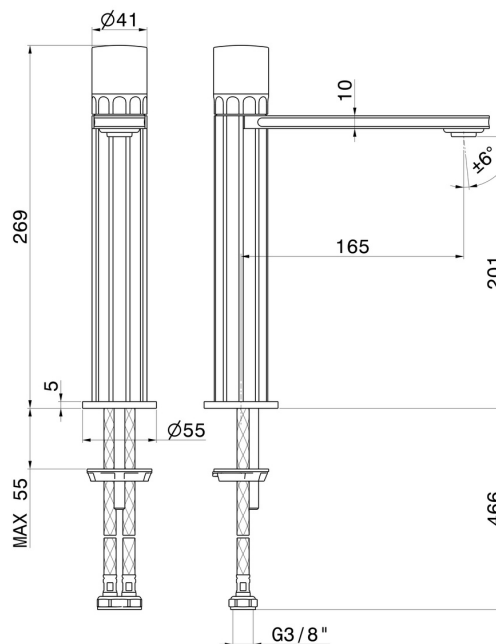

IONIKA SUPREME

72914.61.020

Miscelatore monocomando versione media per lavabo da appoggio - finitura PVD Glossy Gold

Senza scarico

CARATTERISTICHE

Materiale	Ottone/Marmo
Tecnologia	Energy Saving - Low Lead - Save Water
Installazione	Da appoggio
Versione	Media
Tipo di foro	Monoforo
Tipologia di comando	Monocomando
Scarico	Senza scarico
Miscelazione dell' acqua	Meccanica

DISEGNO TECNICO

IONIKA SUPREME

72914.61.020

Miscelatore monocomando versione media per lavabo da appoggio - finitura PVD Glossy Gold

FINITURE DISPONIBILI

61.020

PVD Glossy Gold

01.014