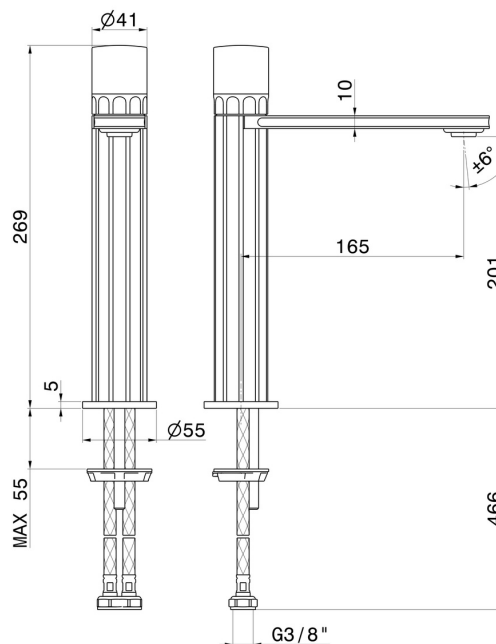

DISEGNO TECNICO

 **Anteprima AR**
provalo nella tua casa

Ulteriori dettagli
sul nostro [sito web](#)

IONIKA ALLURE

73014.61.020

Miscelatore monocomando versione media per lavabo da appoggio - finitura PVD Glossy Gold