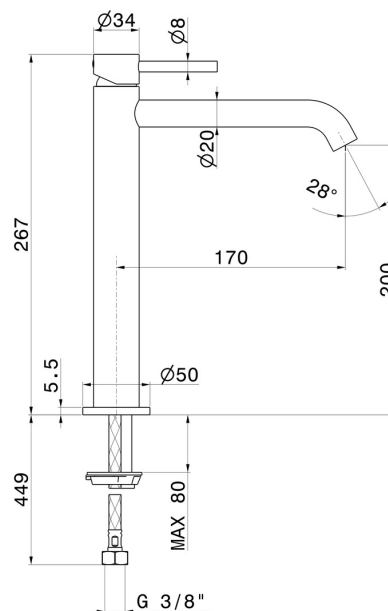

### CARATTERISTICHE

Materiale

**Ottone**

Tecnologia

**Save Water**

Installazione

**Da appoggio**

Versione

**Media**

Tipo di foro

**Monoforo**

Tipologia di comando

**Monocomando**

Scarico

**Senza scarico**

Miscelazione dell' acqua

### DISEGNO TECNICO

**X-WAY**

**73914.59.064**

Miscelatore monocomando versione media per lavabo da appoggio - finitura PVD Brushed Gun Metal

**FINITURE DISPONIBILI**

---

**59.064**

PVD Brushed Gun Metal