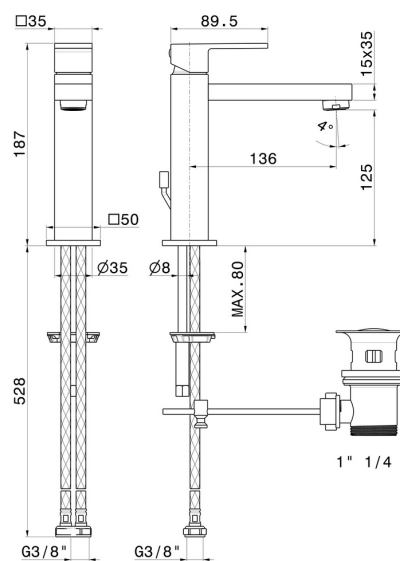

**Ottone**

**Save Water**

**Da appoggio**

**Monoforo**

**Monocomando**

**Con scarico**

**Meccanica**

### DISEGNO TECNICO

**ERGO-Q**

**66416.01.093**

Miscelatore monocomando XL per lavabo - finitura Nero opaco

**FINITURE DISPONIBILI**

---

**01.093**

Nero opaco