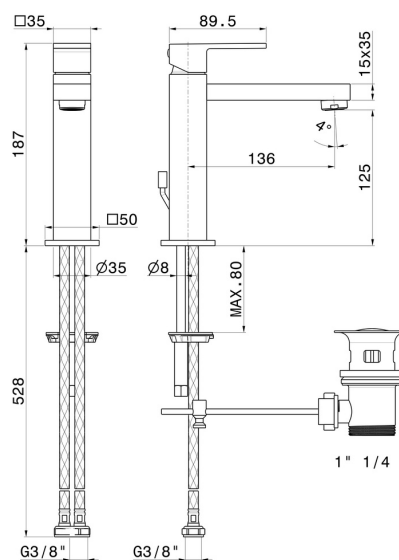

Tipo di foro

Tipologia di comando

Scarico

Miscelazione dell' acqua

Ottone

Save Water

Da appoggio

Monoforo

Monocomando

Con scarico

Meccanica

DISEGNO TECNICO

ERGO-Q

66416.21.018

Miscelatore monocomando XL per lavabo - finitura Cromo

FINITURE DISPONIBILI