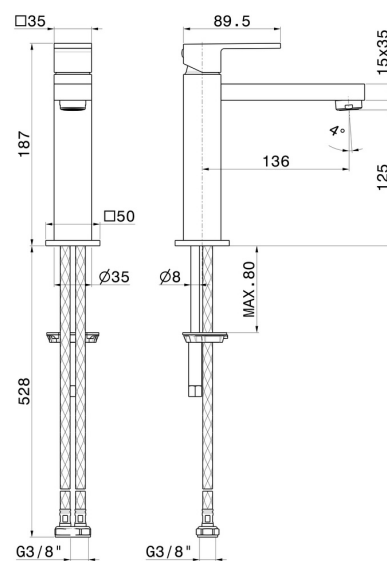

Installazione

Tipo di foro

Tipologia di comando

Scarico

Miscelazione dell' acqua

Ottone

Save Water

Da appoggio

Monoforo

Monocomando

Senza scarico

Meccanica

DISEGNO TECNICO

ERGO-Q

66417.01.093

Miscelatore monocomando XL per lavabo - finitura Nero opaco