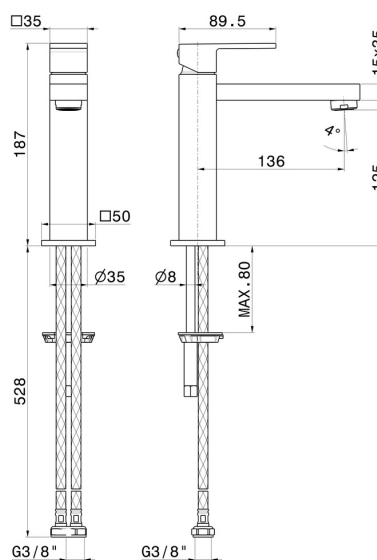

Da appoggio

Monoforo

Monocomando

Senza scarico

Meccanica

DISEGNO TECNICO

ERGO-Q

66417.21.018