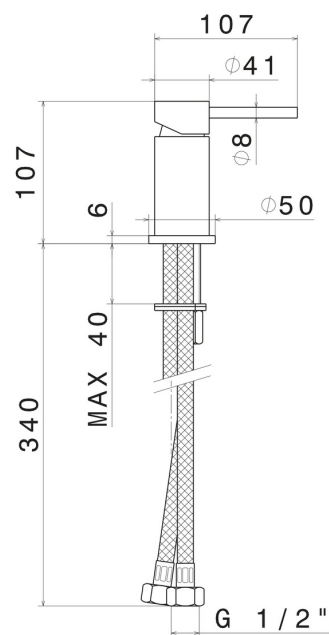

**XT**

**4289.58.061**

Miscelatore per bordo vasca - finitura PVD Copper Bronze

PVD Copper Bronze

#### CARATTERISTICHE

Materiale

**Ottone**

Installazione

**Bordo vasca**

Tipo di foro

**Monoforo**

Tipologia di comando

#### DISEGNO TECNICO

**XT**

**4289.58.061**

Miscelatore per bordo vasca - finitura PVD Copper Bronze