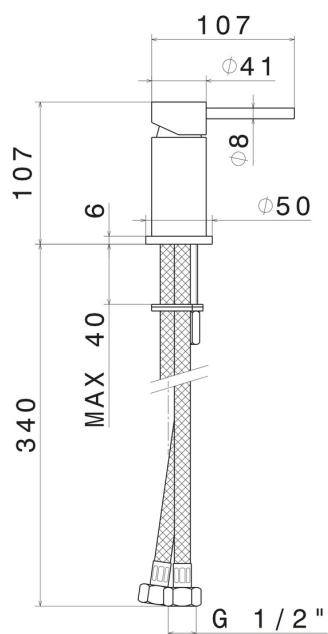

**XT**

**4289.61.020**

Miscelatore per bordo vasca - finitura PVD Glossy Gold

PVD Glossy Gold

#### CARATTERISTICHE

Materiale

**Ottone**

Installazione

**Bordo vasca**

Tipo di foro

**Monoforo**

Tipologia di comando

#### DISEGNO TECNICO

**XT**

**4289.61.020**

Miscelatore per bordo vasca - finitura PVD Glossy Gold