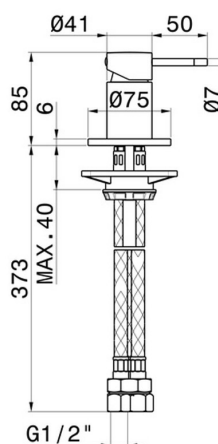

## 68490.01.093

Miscelatore per bordo vasca - finitura Nero opaco

### DISEGNO TECNICO

**O'RAMA**

**68490.01.093**

Miscelatore per bordo vasca - finitura Nero opaco

**FINITURE DISPONIBILI**

---

**01.093**

Nero opaco