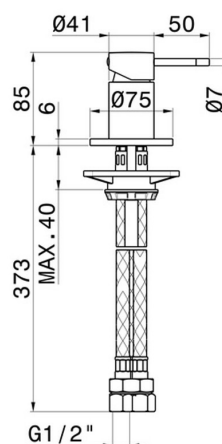

## 68490.61.020

Miscelatore per bordo vasca - finitura PVD Glossy Gold

### DISEGNO TECNICO

**O'RAMA**

**68490.61.020**

Miscelatore per bordo vasca - finitura PVD Glossy Gold

**FINITURE DISPONIBILI**

---

**61.020**

PVD Glossy Gold