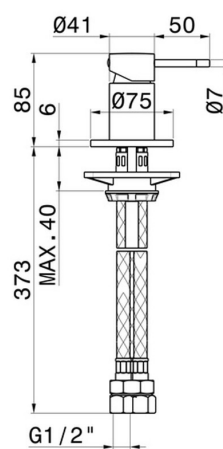

O'RAMA

68490.M2.071

Miscelatore per bordo vasca - finitura Gold Satin - Matt black

CARATTERISTICHE

Materiale

Ottone

Installazione

Bordo vasca

Tipologia di comando

Monocomando

Miscelazione dell' acqua

Meccanica

DISEGNO TECNICO

O'RAMA

68490.M2.071

Miscelatore per bordo vasca - finitura Gold Satin - Matt black