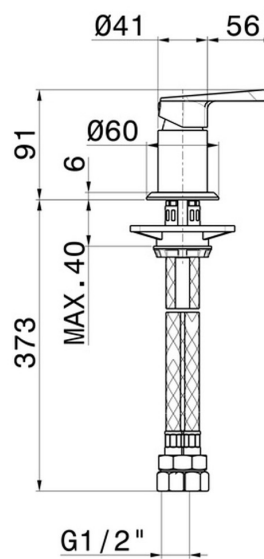

## CARATTERISTICHE

Materiale

**Ottone**

Installazione

**Bordo vasca**

Tipologia di comando

**Monocomando**

Miscelazione dell' acqua

## DISEGNO TECNICO

**NIO**

**68990.59.097**

Miscelatore per bordo vasca - finitura PVD Brushed Gold