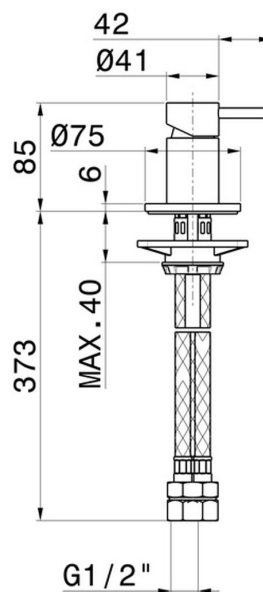

# X-STEEL 316

69690X.59.097

Miscelatore per bordo vasca - finitura PVD Brushed Gold

PVD Brushed Gold

## CARATTERISTICHE

Materiale	<b>Acciaio Inox</b>
Installazione	<b>Bordo vasca</b>
Tipo di foro	<b>Monoforo</b>
Tipologia di comando	<b>Monocomando</b>
Miscelazione dell' acqua	<b>Meccanica</b>

## DISEGNO TECNICO

**X-STEEL 316**

**69690X.59.097**

Miscelatore per bordo vasca - finitura PVD Brushed Gold

**FINITURE DISPONIBILI**

---

**59.097**

PVD Brushed Gold