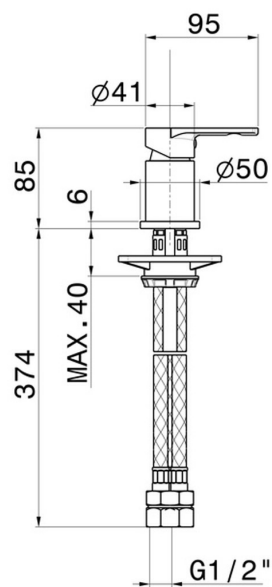

HAKA

72090.01.014

Miscelatore per bordo vasca - finitura Bianco opaco

Bianco opaco

CARATTERISTICHE

Materiale

Ottone

Installazione

Da appoggio

Miscelazione dell' acqua

Meccanica

DISEGNO TECNICO

HAKA

72090.01.014

Miscelatore per bordo vasca - finitura Bianco opaco

FINITURE DISPONIBILI