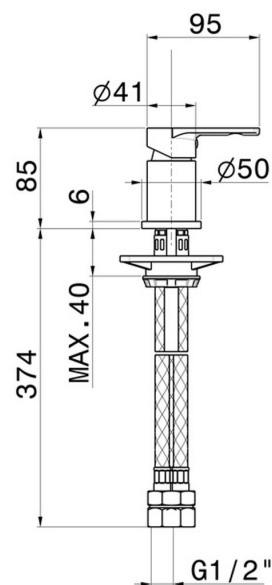

# HAKA

**72090.59.064**

Miscelatore per bordo vasca - finitura PVD Brushed Gun Metal

PVD Brushed Gun Metal

## CARATTERISTICHE

Materiale

**Ottone**

Installazione

**Da appoggio**

Miscelazione dell' acqua

**Meccanica**

## DISEGNO TECNICO

**HAKA**

**72090.59.064**

Miscelatore per bordo vasca - finitura PVD Brushed Gun Metal

**FINITURE DISPONIBILI**

---

**59.064**

PVD Brushed Gun Metal