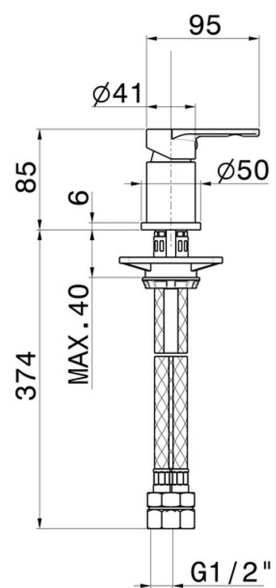

HAKA

72090.59.097

Miscelatore per bordo vasca - finitura PVD Brushed Gold

PVD Brushed Gold

CARATTERISTICHE

Materiale

Ottone

Installazione

Da appoggio

Miscelazione dell' acqua

Meccanica

DISEGNO TECNICO

HAKA

72090.59.097

Miscelatore per bordo vasca - finitura PVD Brushed Gold

FINITURE DISPONIBILI