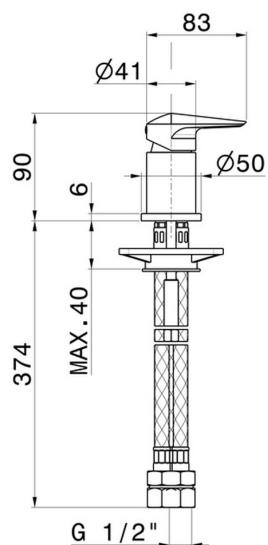

# DELTA ZERO

**72290.01.014**

Miscelatore per bordo vasca - finitura Bianco opaco

Bianco opaco

## CARATTERISTICHE

Materiale

**Ottone**

Installazione

**Da appoggio**

Miscelazione dell' acqua

**Meccanica**

## DISEGNO TECNICO

**DELTA ZERO**

**72290.01.014**

Miscelatore per bordo vasca - finitura Bianco opaco

**FINITURE DISPONIBILI**

---

**01.014**

Bianco opaco