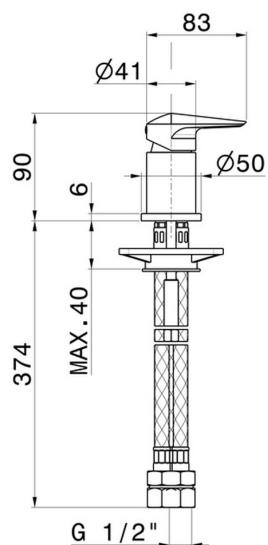

# DELTA ZERO

**72290.21.018**

Miscelatore per bordo vasca - finitura Cromo

Cromo

## CARATTERISTICHE

Materiale

**Ottone**

Installazione

**Da appoggio**

Miscelazione dell' acqua

**Meccanica**

## DISEGNO TECNICO

**DELTA ZERO**

**72290.21.018**

Miscelatore per bordo vasca - finitura Cromo

**FINITURE DISPONIBILI**

---

**21.018**

Cromo