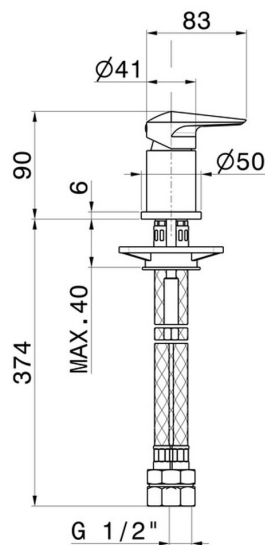

# DELTA ZERO

**72290.58.061**

Miscelatore per bordo vasca - finitura PVD Copper Bronze

PVD Copper Bronze

## CARATTERISTICHE

Materiale

**Ottone**

Installazione

**Da appoggio**

Miscelazione dell' acqua

**Meccanica**

## DISEGNO TECNICO

**DELTA ZERO**

**72290.58.061**

Miscelatore per bordo vasca - finitura PVD Copper Bronze

**FINITURE DISPONIBILI**

---

**58.061**

PVD Copper Bronze