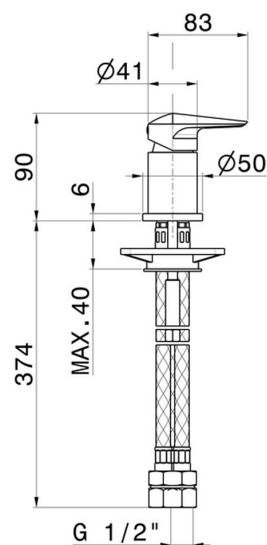

DELTA ZERO

72290.59.064

Miscelatore per bordo vasca - finitura PVD Brushed Gun Metal

PVD Brushed Gun Metal

CARATTERISTICHE

Materiale

Ottone

Installazione

Da appoggio

Miscelazione dell' acqua

Meccanica

DISEGNO TECNICO

DELTA ZERO

72290.59.064

Miscelatore per bordo vasca - finitura PVD Brushed Gun Metal

FINITURE DISPONIBILI