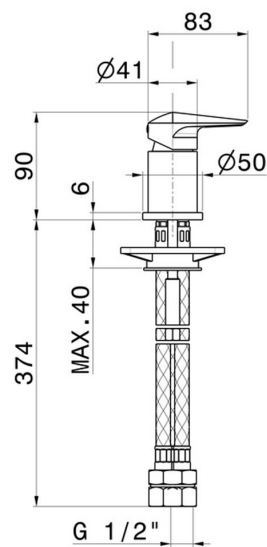

DELTA ZERO

72290.59.067

Miscelatore per bordo vasca - finitura PVD Brushed Copper Bronze

PVD Brushed Copper Bronze

CARATTERISTICHE

Materiale

Ottone

Installazione

Da appoggio

Miscelazione dell' acqua

Meccanica

DISEGNO TECNICO

DELTA ZERO

72290.59.067

Miscelatore per bordo vasca - finitura PVD Brushed Copper Bronze

FINITURE DISPONIBILI