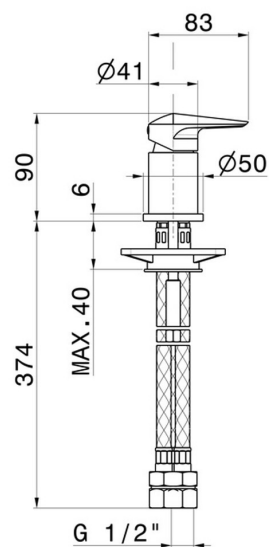

DELTA ZERO

72290.59.097

Miscelatore per bordo vasca - finitura PVD Brushed Gold

PVD Brushed Gold

CARATTERISTICHE

Materiale

Ottone

Installazione

Da appoggio

Miscelazione dell' acqua

Meccanica

DISEGNO TECNICO

DELTA ZERO

72290.59.097

Miscelatore per bordo vasca - finitura PVD Brushed Gold

FINITURE DISPONIBILI