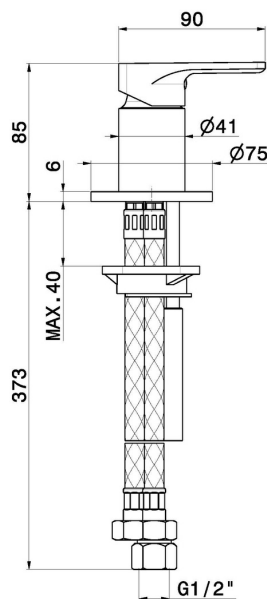

B-EASY

72690.01.014

Miscelatore per bordo vasca - finitura Bianco opaco

Bianco opaco

CARATTERISTICHE

Materiale	Ottone
Installazione	Bordo vasca
Tipo di foro	Monoforo
Tipologia di comando	Monocomando
Miscelazione dell' acqua	Meccanica

DISEGNO TECNICO

B-EASY

72690.01.014

Miscelatore per bordo vasca - finitura Bianco opaco

FINITURE DISPONIBILI

01.014

Bianco opaco

01.093