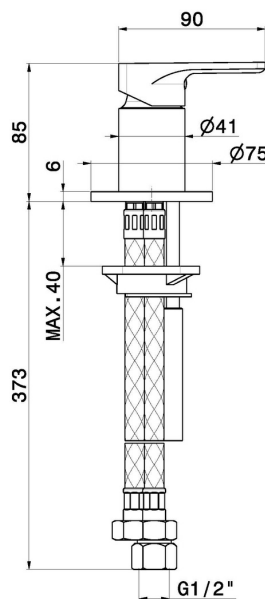

B-EASY

72690.21.018

Miscelatore per bordo vasca - finitura Cromo

Cromo

CARATTERISTICHE

Materiale	Ottone
Installazione	Bordo vasca
Tipo di foro	Monoforo
Tipologia di comando	Monocomando
Miscelazione dell' acqua	Meccanica

DISEGNO TECNICO

B-EASY

72690.21.018

Miscelatore per bordo vasca - finitura Cromo

FINITURE DISPONIBILI

21.018

Cromo

01.014