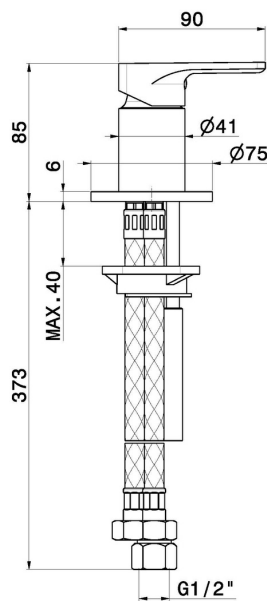

# B-EASY

**72690.M0.071**

Miscelatore per bordo vasca - finitura Gold Satin

## CARATTERISTICHE

Materiale	<b>Ottone</b>
Installazione	<b>Bordo vasca</b>
Tipo di foro	<b>Monoforo</b>
Tipologia di comando	<b>Monocomando</b>
Miscelazione dell' acqua	<b>Meccanica</b>

## DISEGNO TECNICO

**B-EASY**

**72690.M0.071**

Miscelatore per bordo vasca - finitura Gold Satin

**FINITURE DISPONIBILI**

---

 **M0.071**  
Gold Satin

 **01.014**  
finitura Bianco opaco