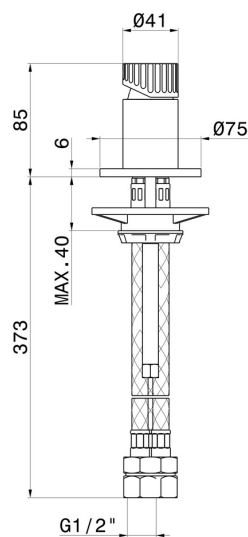

## 74290x.50.050

Miscelatore per bordo vasca. - finitura Acciaio Inox

Acciaio Inox

### CARATTERISTICHE

Materiale	<b>Acciaio Inox</b>
Installazione	<b>Bordo vasca</b>
Tipologia di comando	<b>Monocomando</b>

### DISEGNO TECNICO

**Anteprima AR**  
provalo nella tua casa

**Ulteriori dettagli**  
sul nostro [sito web](#)

**74290x.50.050**

Miscelatore per bordo vasca. - finitura Acciaio Inox