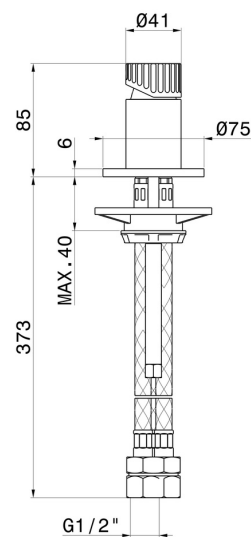

74290x.59.064

Miscelatore per bordo vasca. - finitura PVD Brushed Gun Metal

PVD Brushed Gun Metal

CARATTERISTICHE

Materiale

Acciaio Inox

Installazione

Bordo vasca

Tipologia di comando

Monocomando

DISEGNO TECNICO

74290x.59.064

Miscelatore per bordo vasca. - finitura PVD Brushed Gun Metal

FINITURE DISPONIBILI

59.064

PVD Brushed Gun Metal

50.050

finitura Acciaio Inox

59.067

finitura PVD Brushed Copper Bronze

59.098

finitura PVD Brushed Pale Gold