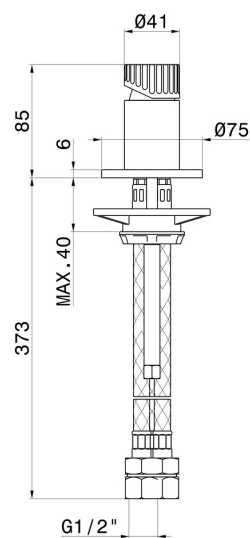

74290x.59.067

Miscelatore per bordo vasca. - finitura PVD Brushed Copper Bronze

PVD Brushed Copper Bronze

CARATTERISTICHE

Materiale	Acciaio Inox
Installazione	Bordo vasca
Tipologia di comando	Monocomando

DISEGNO TECNICO

74290x.59.067

Miscelatore per bordo vasca. - finitura PVD Brushed Copper Bronze

FINITURE DISPONIBILI

 **59.067**
PVD Brushed Copper Bronze

 **50.050**
finitura Acciaio Inox

 **59.064**
finitura PVD Brushed Gun Metal

 **59.098**
finitura PVD Brushed Pale Gold