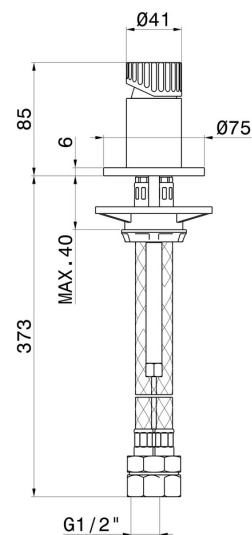

## 74290x.59.098

Miscelatore per bordo vasca. - finitura PVD Brushed Pale Gold

PVD Brushed Pale Gold

### CARATTERISTICHE

---

Materiale	<b>Acciaio Inox</b>
Installazione	<b>Bordo vasca</b>
Tipologia di comando	<b>Monocomando</b>

### DISEGNO TECNICO

---

**74290x.59.098**

Miscelatore per bordo vasca. - finitura PVD Brushed Pale Gold