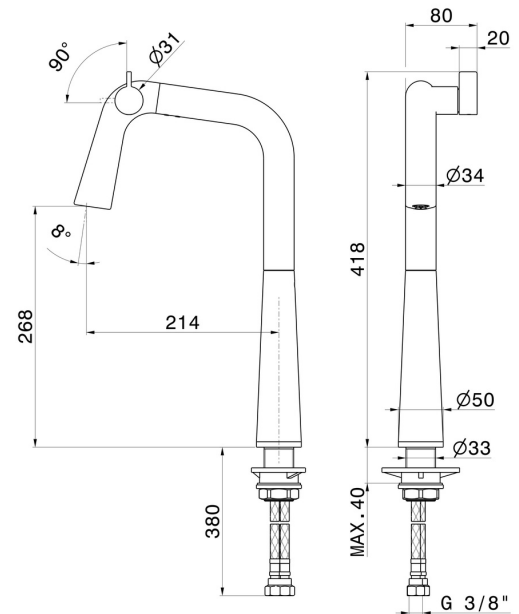

ALKIMIA

73304.01.014

Miscelatore per lavello con bocca girevole - finitura Bianco opaco

CARATTERISTICHE

- | | |
|--------------------------|----------------------------|
| Materiale | Ottone |
| Tecnologia | Energy Saving - Save Water |
| Installazione | Da appoggio |
| Canna miscelatore cucina | Canna girevole |

DISEGNO TECNICO

ALKIMIA

73304.01.014

Miscelatore per lavello con bocca girevole - finitura Bianco opaco

FINITURE DISPONIBILI

01.014

Bianco opaco

01.093