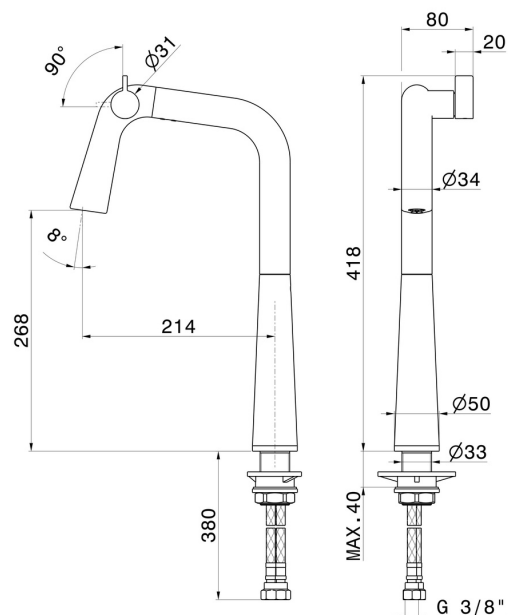

## 73304.01.093

Miscelatore per lavello con bocca girevole - finitura Nero opaco

### DISEGNO TECNICO

**ALKIMIA**

**73304.01.093**

Miscelatore per lavello con bocca girevole - finitura Nero opaco

**FINITURE DISPONIBILI**

---

**01.093**

Nero opaco