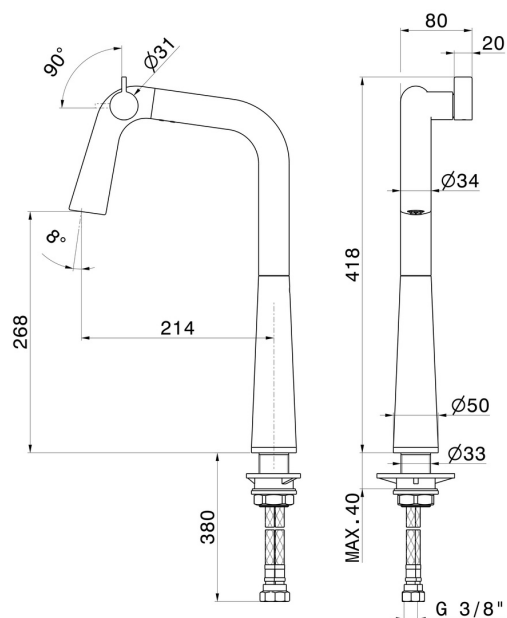

Energy Saving - Save Water

Installazione

Da appoggio

Canna miscelatore cucina

Canna girevole

DISEGNO TECNICO

ALKIMIA

73304.21.018