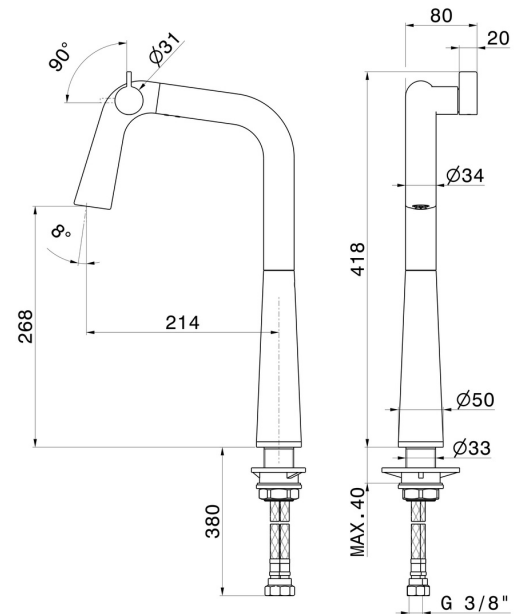

ALKIMIA

73304.59.064

Miscelatore per lavello con bocca girevole - finitura PVD
Brushed Gun Metal

PVD Brushed Gun Metal

CARATTERISTICHE

Materiale
Tecnologia
Installazione
Canna miscelatore cucina

Ottone
Energy Saving - Save Water
Da appoggio
Canna girevole

DISEGNO TECNICO

ALKIMIA

73304.59.064

Miscelatore per lavello con bocca girevole - finitura PVD Brushed Gun Metal

FINITURE DISPONIBILI

59.064

PVD Brushed Gun Metal

01.014